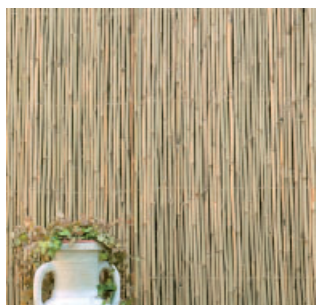

*Split rattan screen 0,5
cm*

*Matte aus gespaltenem
Bambus 0,5 cm*

Euro/Stk/pc.	L x H (cm)
12,50	500 x 100
18,80	500 x 150
25,00	500 x 200

Bamboo cane screen

*Matten aus vollem Bambus
1,8 cm*